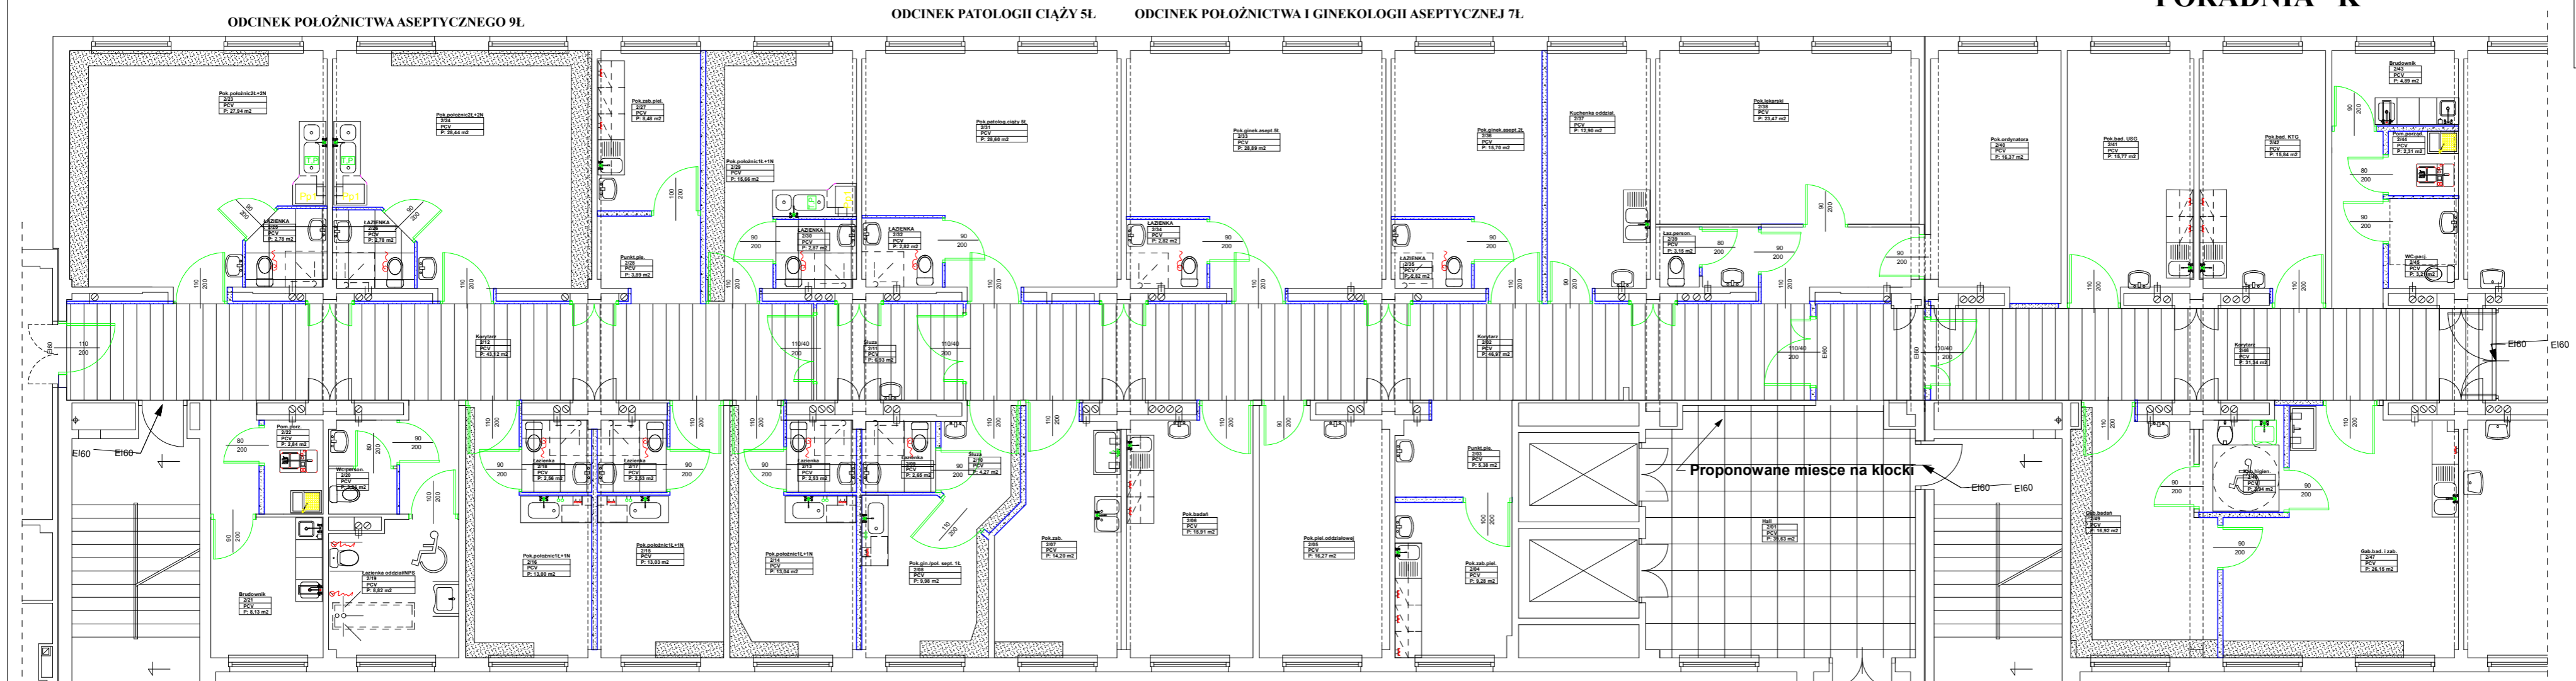

ODDZIAŁ POŁOŻNICZO - GINEKOLOGICZNY 22Ł

PORADNIA "K"

LEGENDA:

	SCIANY ISTNIEJĄCE		ELEMENTY DO WYBURZENIA
	SCIANY PROJEKTOWANE		ELEMENTY DO ZAMUROWANIA

	SUFIT KASETONOWY 60X60 CM		OBUDOWY Z PŁYT STG
	SUFIT LISTWOWY 30 CM		